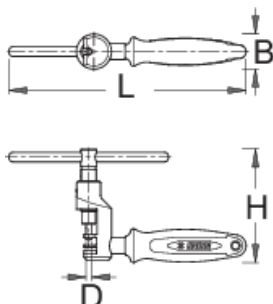

Scula pentru montare demontare lant de timp surub

1647/2ABI-US

Profile

Caracteristicile produsului

- Material: Otel Carbon de scule calit si revenit
- maner ergonomic rezistent bimaterial
- pentru Compagnolo, compatibila cu 11 viteze
- Cum sa utilizați scula:
- Surubelnita de lant este destinata atat profesionistilor cat si utilizatorilor amatori.Simpla reglare a axului pozitioneaza perfect boltul.Cu o forma ergonomica este usor de folosit si asigura o mare precizie.

	D	B	L	H	
624900	3,4	22	150	72	175

* Imaginea produsului este simbolica.Toate dimensiunile sunt exprimate în mm,greutatea în grame.

Piese de schimb

Bolt de schimb pentru scula pentru montare demontare lant, 2 buc pe set

Steel ball for Pro chain tool 1647/2ABI

Pin nut for 1647/2BI