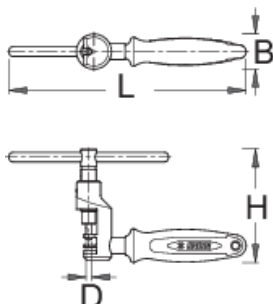

# Scula pentru montare demontare lant de timp surub

1647/2ABI-US

Profile

---

Caracteristicile produsului

- Material: Otel Carbon de scule calit si revenit
- maner ergonomic rezistent bimaterial
- pentru Compagnolo, compatibila cu 11 viteze
- Cum sa utilizați scula:
- Surubelnita de lant este destinata atat profesionistilor cat si utilizatorilor amatori. Simpla reglare a axului pozitioneaza perfect boltul. Cu o forma ergonomica este usor de folosit si asigura o mare precizie.

	D	B	L	H	
624900	3,4	22	150	72	175

\* Imaginea produsului este simbolica. Toate dimensiunile sunt exprimate în mm, greutatea în grame.

## Piese de schimb

Bolt de schimb pentru scula pentru montare demontare lant, 2 buc pe set

Steel ball for Pro chain tool 1647/2ABI

Pin nut for 1647/2BI