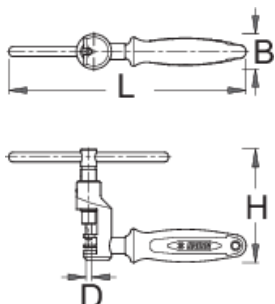

Scula pentru montare demontare lant de timp surub

1647/2ABI-US

Profile

Caracteristicile produsului

- Material: Otel Carbon de scule calit si revenit
- maner ergonomic rezistent bimaterial
- pentru Compagnolo, compatibila cu 11 viteze
- Cum sa utilizați scula:
- Surubelnita de lant este destinata atat profesionistilor cat si utilizatorilor amatori.Simpla reglare a axului pozitioneaza perfect boltul.Cu o forma ergonomica este usor de folosit si asigura o mare precizie.

	D	B	L	H	
624900	3,4	22	150	72	175

* Imaginea produsului este simbolica.Toate dimensiunile sunt exprimate în mm,greutatea în grame.

Piese de schimb

Bolt de schimb pentru scula pentru montare demontare lant, 2 buc pe set

Steel ball for Pro chain tool 1647/2ABI

Pin nut for 1647/2BI