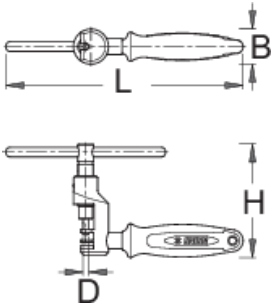

Śrubowy klucz do łańcucha

1647/2ABI-US

Profile

Cechy produktu

- materiał: stal węglowa premium flex plus

- ergonomiczny wytrzymały dwukomponentowy uchwyt
- także do łańcucha Compagnolo, do 11 stopniowego
- Jak użyć przyrząd :
- Klucz został zaprojektowany tak, że może być używany zarówno przez profesjonalistów jak i pasjonatów-amatorów. Łatwo dokręcana ośka idealnie pasuje do wałeczków łańcucha. Dzięki swojej ergonomii narzędzie gwarantuje łatwość obsługi i precyzję użycia.

	D	B	L	H	
624900	3,4	22	150	72	175

* Przedstawiony wygląd produktu jest orientacyjny. Wszystkie wymiary są w mm, podana waga w gramach

Części zamienne

Wymienny trzpień do skuwacza do łańcucha, 1647/2ABI i 1647/2BBI

Kulka do skuwacza do łańcucha 1647/2ABI

Nkrętka pinu do 1647/2BI