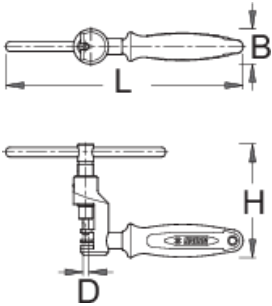

## Profile

---

## Cechy produktu

- materiał: stal węglowa premium flex plus

- ergonomiczny wytrzymały dwukomponentowy uchwyt
- także do łańcucha Compagnolo, do 11 stopniowego
- Jak użyć przyrząd :
- Klucz został zaprojektowany tak, że może być używany zarówno przez profesjonalistów jak i pasjonatów-amatorów. Łatwo dokręcana ośka idealnie pasuje do wałeczków łańcucha. Dzięki swojej ergonomii narzędzie gwarantuje łatwość obsługi i precyzję użycia.

	D	B	L	H	
624900	3,4	22	150	72	175

\* Przedstawiony wygląd produktu jest orientacyjny. Wszystkie wymiary są w mm, podana waga w gramach

## Części zamienne

Wymienny trzpień do skuwacza do łańcucha, 1647/2ABI i 1647/2BBI

Kulka do skuwacza do łańcucha 1647/2ABI

Nkrętka pinu do 1647/2BI