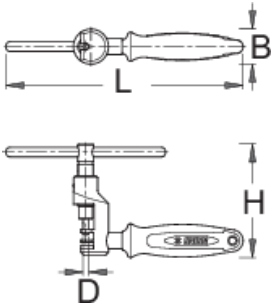

## Profile

---

## Cechy produktu

- materiał: stal węglowa premium flex plus

- ergonomiczny wytrzymały dwukomponentowy uchwyt
- także do łańcucha Compagnolo, do 11 stopniowego
- Jak użyć przyrząd :
- Klucz został zaprojektowany tak, że może być używany zarówno przez profesjonalistów jak i pasjonatów-amatorów. Łatwo dokręcana ośka idealnie pasuje do wałeczków łańcucha. Dzięki swojej ergonomii narzędzie gwarantuje łatwość obsługi i precyzję użycia.

	<b>D</b>	<b>B</b>	<b>L</b>	<b>H</b>	
624900	3,4	22	150	72	175

\* Przedstawiony wygląd produktu jest orientacyjny. Wszystkie wymiary są w mm, podana waga w gramach

## Części zamienne

Wymienny trzpień do skuwacza do łańcucha, 1647/2ABI i 1647/2BBI

Kulka do skuwacza do łańcucha 1647/2ABI

Nkrętka pinu do 1647/2BI