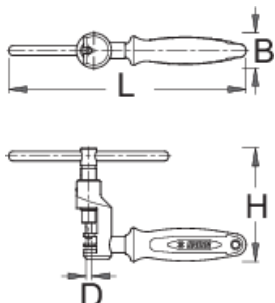

Βιδωτός εξολκέας και κόφτης αλυσίδας

1647/2ABI-US

Προφίλ

Χαρακτηριστικά προϊόντος

- υλικό: premium flex ανθρακούχος χάλυβας

- εργονομική χειρολαβή βαρέως τύπου δυο συστατικών
- Κατάλληλο και για Compaqnoio, 11 ταχυτήτων
- Τρόπος χρήσης
- Ο βιδωτός εξολκέας και κόφτης αλυσίδας απευθύνεται τόσο σε επαγγελματίες όσο και σε ερασιτέχνες χρήστες. Η εύκολη σύσφιξη του στροφέα εφαρμόζει τέλεια τον πείρο της αλυσίδας. Με τον εργονομικό σχεδιασμό του είναι εύκολο στη χρήση και λειτουργεί με απόλυτη ακρίβεια.

	D	B	L	H	
624900	3,4	22	150	72	175

* Οι εικόνες των προϊόντων είναι συμβολικές. Όλες οι διαστάσεις είναι σε mm, το βάρος είναι σε γραμμάρια. Όλες οι αναφερόμενες διαστάσεις μπορεί να διαφέρουν σε ανοχές.

Ανταλλακτικά

Αποσπώμενος πείρος για βιδωτό εξολκέα & κόφτη αλυσίδας

Steel ball for Pro chain tool 1647/2ABI

Pin nut for 1647/2BI