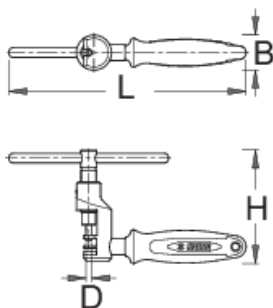

Инструмент за разглобяване на верига

1647/2ABI-US

Профили

Параметри на продукта

- Материал: premium flex plus стомана
- ергономична двукомпонентна дръжка
- за Comrapolo®, за верига с 11 скорости
- Как да използваме инструмента:
- Предназначен както за професионалисти, така и за любители. Чрез просто затягане на шпиндела, той пасва на нита на веригата идеално. Поради ергономичния си дизайн, инструментът е лесен за използване и работи с голяма прецизност.

	D	B	L	H	
624900	3,4	22	150	72	175

* Снимките на продуктите са символични. Всички размери са в мм., теглото е в грамове .

Резервни части

Резервен щифт за арт. 1647/2AB1 и 1647/2BB1

Сачма за 1647/2AB1

Пин за 1647/2AB1