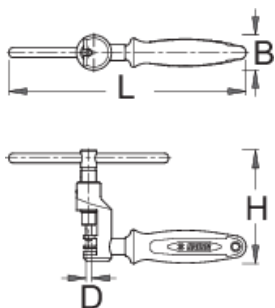

Инструмент за разглобяване на верига

1647/2ABI-US

Профили

Параметри на продукта

- Материал: premium flex plus стомана
- ергономична двукомпонентна дръжка
- за Comrapolo®, за верига с 11 скорости
- Как да използваме инструмента:
- Предназначен както за професионалисти, така и за любители. Чрез просто затягане на шпиндела, той пасва на нита на веригата идеално. Поради ергономичния си дизайн, инструментът е лесен за използване и работи с голяма прецизност.

	D	B	L	H	
624900	3,4	22	150	72	175

* Снимките на продуктите са символични. Всички размери са в мм., теглото е в грамове .

Резервни части

Резервен щифт за арт. 1647/2AB1 и 1647/2BB1

Сачма за 1647/2AB1

Пин за 1647/2AB1