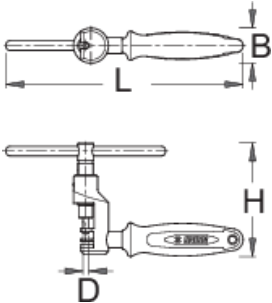

## Profielen

---

## Product attributen

- materiaal: premium flex plus carbonstaal

- Ergonomisch ontworpen handgreep in twee materialen combineert zachtheid en stevigheid voor meer comfort
- Voor Campagnolo, 11-speed compatibel
- Hoe het gereedschap te gebruiken :
- The Screw type chain tool is intended for both professionals and enthusiast users. The simple tightening of the spindle fits the chain pin with perfect precision and with its ergonomic design it is easy to use.

	<b>D</b>	<b>B</b>	<b>L</b>	<b>H</b>	
624900	3,4	22	150	72	175

\* Afbeeldingen van producten zijn symbolisch. Alle afmetingen zijn in mm, en het gewicht in grammen. Alle vermelde afmetingen kunnen variëren in tolerantie.