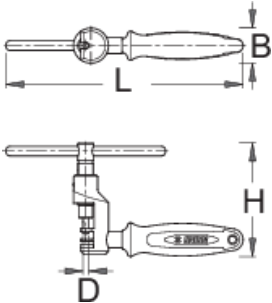

Pro kettingpons

1647/2ABI-US

Profielen

Product attributen

- materiaal: premium flex plus carbonstaal

- Ergonomisch ontworpen handgreep in twee materialen combineert zachtheid en stevigheid voor meer comfort
- Voor Campagnolo, 11-speed compatibel
- Hoe het gereedschap te gebruiken :
- The Screw type chain tool is intended for both professionals and enthusiast users. The simple tightening of the spindle fits the chain pin with perfect precision and with its ergonomic design it is easy to use.

	D	B	L	H	
624900	3,4	22	150	72	175

* Afbeeldingen van producten zijn symbolisch. Alle afmetingen zijn in mm, en het gewicht in grammen. Alle vermelde afmetingen kunnen variëren in tolerantie.

Onderdelen

Replacement chain pins for 1647/2ABI and 1647/2BBI

Steel ball for Pro chain tool 1647/2ABI

Pin nut for 1647/2BI