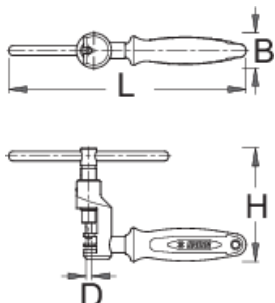

## Profiles

---

## Product features

- Materiali: çeliku e veçantë mjet, thekur me te zbutura

- ergonomik detyrë e rëndë komponent të dyfishtë të trajtojë
- gjithashtu mbështet CAMPAGNOLO 11 shpejtësi
- Si të përdorni mjet:
- Zinxhir mjet tip vidë është menduar për të dy profesionistë dhe përdoruesit në shtëpi. Shtrëngimi i thjeshtë i gisht përshtatet shulin zinxhir të përkryer. Me hartimin e saj ergonomike ajo është e lehtë për t'u përdorur dhe punon me saktësi të madhe.

Barcode	D	B	L	H	Weight
624900	3,4	22	150	72	175

\* Imazhet e produkteve janë simbolike. Të gjitha dimensionet janë në mm, pesha në gram. Të gjitha dimensionet e listuara mund të ndryshojnë në tolerancë.

## Spare parts

Gjilpërë zë vendin për zinxhir mjet tip vidë, 2 copë vendosur

Steel ball for Pro chain tool 1647/2ABI

Pin nut for 1647/2BI