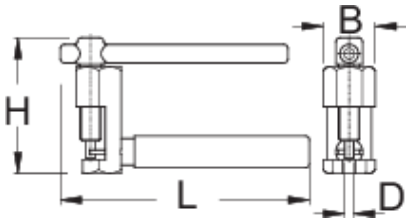

## Описание товара

- Работает на цепях велоприводов с 5-11 скоростями.

- Ручка покрыта пластиком и обеспечивает удобное использование.
- Как использовать приспособление:
- Основной инструмент винтового типа для цепи предназначен для домашнего использования. Простое затягивание винта сразу устанавливает штифт цепи. Благодаря его эргономичной конструкции инструментом легко пользоваться и работать с большой точностью.

	D	B	L	H	
624901	3,4	19,6	92	51	120

\* Изображения продуктов носят демонстрационный характер. Все размеры указаны в миллиметрах, вес в граммах.