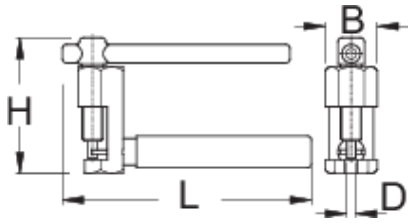

Выжимка цепи HOBBY

1647HOBBY/4P-US

Профили

Описание товара

- Работает на цепях велоприводов с 5-11 скоростями.

- Ручка покрыта пластиком и обеспечивает удобное использование.
- Как использовать приспособление:
- Основным инструментом винтового типа для цепи предназначен для домашнего использования. Простое затягивание винта сразу устанавливает штифт цепи. Благодаря его эргономичной конструкции инструментом легко пользоваться и работать с большой точностью.

	D	B	L	H	
624901	3,4	19,6	92	51	120

* Изображения продуктов носят демонстрационный характер. Все размеры указаны в миллиметрах, вес в граммах.