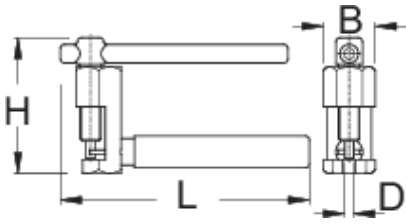

Выжимка цепи HOBBY

1647HOBBY/4P-US

Профили

Описание товара

- Работает на цепях велоприводов с 5-11 скоростями.

- Ручка покрыта пластиком и обеспечивает удобное использование.
- Как использовать приспособление:
- Основным инструментом винтового типа для цепи предназначен для домашнего использования. Простое затягивание винта сразу устанавливает штифт цепи. Благодаря его эргономичной конструкции инструментом легко пользоваться и работать с большой точностью.

	D	B	L	H	
624901	3,4	19,6	92	51	120

* Изображения продуктов носят демонстрационный характер. Все размеры указаны в миллиметрах, вес в граммах.