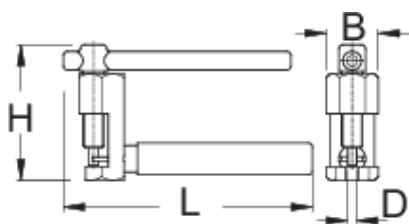

Śrubowy skuwacz łańcucha, do użytku amatorskiego.

1647HOBBY/4P-US

Profile

Cechy produktu

- Do łańcuchów 5-11 rzędowych
- Uchwyt pokryty plastikiem zapewnia komfortową pracę.
- Jak użyć przyrząd :
- Podstawowy, śrubowy skuwacz do łańcucha jest przeznaczony do amatorskiego użytku. Przez swój ergonomiczny kształt doskonale sprawdza się przy skuwaniu i rozkuwaniu łańcucha.

	D	B	L	H	
624901	3,4	19,6	92	51	120

* Przedstawiony wygląd produktu jest orientacyjny. Wszystkie wymiary są w mm, podana waga w gramach