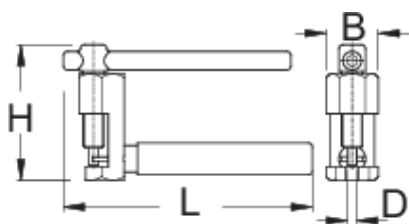

Śrubowy skuwacz łańcucha, do użytku amatorskiego.

1647HOBBY/4P-US

Profile

Cechy produktu

- Do łańcuchów 5-11 rzędowych
- Uchwyt pokryty plastikiem zapewnia komfortową pracę.
- Jak użyć przyrząd :
- Podstawowy, śrubowy skuwacz do łańcucha jest przeznaczony do amatorskiego użytku. Przez swój ergonomiczny kształt doskonale sprawdza się przy skuwaniu i rozkuwaniu łańcucha.

Barcode	D	B	L	H	Weight
624901	3,4	19,6	92	51	120

* Przedstawiony wygląd produktu jest orientacyjny. Wszystkie wymiary są w mm, podana waga w gramach