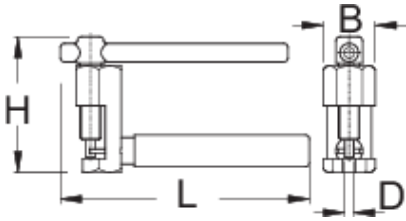

# Алат за ланец од тип на навртување, ОСНОВЕН

1647HOBBY/4P-US

Profiles

---

Product features

- Делува на 5 - 11 ланци за брзина
- Рачката е обложена со пластика и овозможува удобност при употребата.
- Како да се користи алатот?
- Основниот облик за спојување на ланецот е наменет за домашна употреба. Едноставното затегање на осовината совршено ја поставува иглата на ланецот. Со својот ергономски дизајн е лесен за употреба и работи со голема прецизност.

Barcode	D	B	L	H	Weight
624901	3,4	19,6	92	51	120

\* Сликите на производите се симболични. Сите димензии се во мм, тежината е во грамови. Сите наведени димензии може да се разликуваат во ниво на толеранција