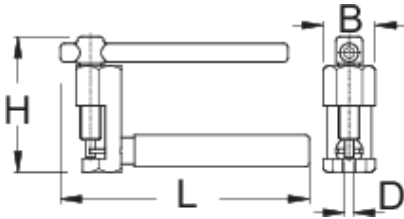

Алат за ланец од тип на навртување, ОСНОВЕН

1647HOBBY/4P-US

Profiles

Product features

- Делува на 5 - 11 ланци за брзина
- Рачката е обложена со пластика и овозможува удобност при употребата.
- Како да се користи алатот?
- Основниот облик за спојување на ланецот е наменет за домашна употреба. Едноставното затегање на осовината совршено ја поставува иглата на ланецот. Со својот ергономски дизајн е лесен за употреба и работи со голема прецизност.

Barcode	D	B	L	H	Weight
624901	3,4	19,6	92	51	120

* Сликите на производите се симболични. Сите димензии се во мм, тежината е во грамови. Сите наведени димензии може да се разликуваат во ниво на толеранција