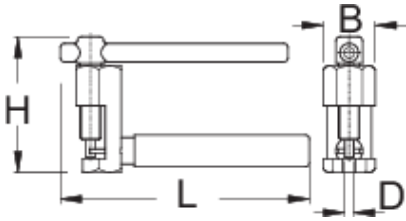

Алат за ланец од тип на навртување, ОСНОВЕН

1647HOBBY/4P-US

Profiles

Product features

- Делува на 5 - 11 ланци за брзина
- Рачката е обложена со пластика и овозможува удобност при употребата.
- Како да се користи алатот?
- Основниот облик за спојување на ланецот е наменет за домашна употреба. Едноставното затегање на осовината совршено ја поставува иглата на ланецот. Со својот ергономски дизајн е лесен за употреба и работи со голема прецизност.

Barcode	D	B	L	H	Weight
624901	3,4	19,6	92	51	120

* Сликите на производите се симболични. Сите димензии се во мм, тежината е во грамови. Сите наведени димензии може да се разликуваат во ниво на толеранција