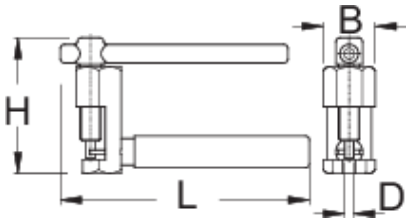

- 플라스틱 핸들로 편안하게 사용 가능
- 틀 사용 방법:
- 기본 스크류 타입 체인 틀은 홈 유저를 대상으로 합니다. 스프링들을 간단히 조이면 체인 핀에 완벽하게 맞습니다. 정확하며 인체공학적 디자인으로 사용하기 쉽습니다.

	D	B	L	H	
624901	3,4	19,6	92	51	120

* Images of products are symbolic. All dimensions are in mm, and weight in grams. All listed dimensions may vary in tolerance.