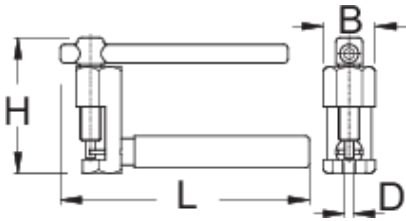

## 프로파일

---

## 제품 특징

- 5에서 11단 체인에 사용 가능

- 플라스틱 핸들로 편안하게 사용 가능
- 틀 사용 방법:
- 기본 스크류 타입 체인 틀은 홈 유저를 대상으로 합니다. 스프링들을 간단히 조이면 체인 핀에 완벽하게 맞습니다. 정확하며 인체공학적 디자인으로 사용하기 쉽습니다.

	D	B	L	H	
624901	3,4	19,6	92	51	120

\* Images of products are symbolic. All dimensions are in mm, and weight is in grams. All listed dimensions may vary in tolerance.