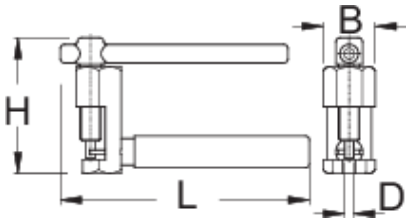

체인 툴

1647HOBBY/4P-US

프로파일

제품 특징

- 5에서 11단 체인에 사용 가능

- 플라스틱 핸들로 편안하게 사용 가능
- 틀 사용 방법:
- 기본 스크류 타입 체인 틀은 홈 유저를 대상으로 합니다. 스프링들을 간단히 조이면 체인 핀에 완벽하게 맞습니다. 정확하며 인체공학적 디자인으로 사용하기 쉽습니다.

	D	B	L	H	
624901	3,4	19,6	92	51	120

* Images of products are symbolic. All dimensions are in mm, and weight in grams. All listed dimensions may vary in tolerance.