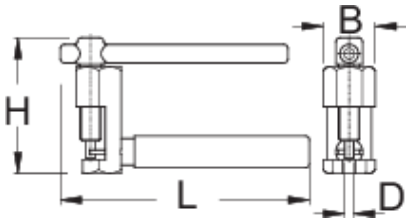

## 프로파일

---

## 제품 특징

- 5에서 11단 체인에 사용 가능

- 플라스틱 핸들로 편안하게 사용 가능
- 틀 사용 방법:
- 기본 스크류 타입 체인 틀은 홈 유저를 대상으로 합니다. 스프링들을 간단히 조이면 체인 핀에 완벽하게 맞습니다. 정확하며 인체공학적 디자인으로 사용하기 쉽습니다.

	D	B	L	H	
624901	3,4	19,6	92	51	120

\* Images of products are symbolic. All dimensions are in mm, and weight in grams. All listed dimensions may vary in tolerance.