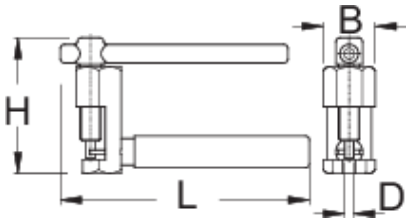

Morsetto smagliacatena

1647HOBBY/4P-US

Profili

Attributi del prodotto

- Per catene da 5 a 11 velocità

- L'impugnatura ergonomica bicomponente permette un facile utilizzo e di grande precisione
- Come usare l'attrezzo:
- Morsetto smagliacatena destinato sia ad utenti professionali che amatoriali. Il semplice serraggio della spina fissa perfettamente il rivetto della catena. Grazie al suo design ergonomico è facile da usare e lavora con grande precisione.

	D	B	L	H	
624901	3,4	19,6	92	51	120

* Le immagini dei prodotti sono puramente simboliche. Tutte le dimensioni sono in mm, peso in grammi.