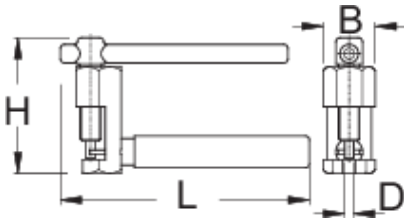

Alat za spajanje lanca, osnovni

1647HOBBY/4P-US

Profili

Atributi proizvoda

- primjena na lancima s 5 - 11 brzina

- ručka je obložena plastikom, za udobniju upotrebu
- Kako upotrijebiti alat:
- osnovni oblik alata za spajanje lanca namijenjen je hobi korisnicima. Jednostavno zatezanje osovine savršeno postavlja pin lanca. Ergonomski dizajn omogućava laku upotrebu i veliku preciznost.

	D	B	L	H	
624901	3,4	19,6	92	51	120

* Slike proizvoda su simbolične. Sve dimenzije su u mm, masa je u g.