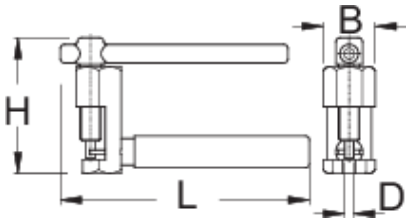

Alat za spajanje lanca, osnovni

1647HOBBY/4P-US

Profili

Atributi proizvoda

- primjena na lancima s 5 - 11 brzina

- ručka je obložena plastikom, za udobniju upotrebu
- Kako upotrijebiti alat:
- osnovni oblik alata za spajanje lanca namijenjen je hobi korisnicima. Jednostavno zatezanje osovine savršeno postavlja pin lanca. Ergonomski dizajn omogućava laku upotrebu i veliku preciznost.

	D	B	L	H	
624901	3,4	19,6	92	51	120

* Slike proizvoda su simbolične. Sve dimenzije su u mm, masa je u g.