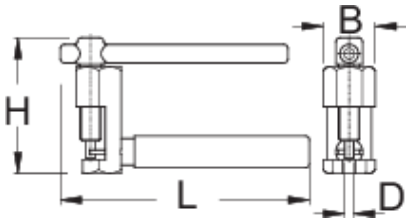

- Η λαβή έχει πλαστική επίστρωση (από εμβάπτιση) για να επιτρέπει άνετη χρήση
- Τρόπος χρήσης
- Το βασικό βιδωτό εργαλείο αλυσίδας προορίζεται για ερασιτεχνική χρήση. Με ένα αλό σφίξιμο του άξονα εφαρμόζει τέλεια τον πείρο της αλυσίδας. Με τον εργονομικό σχεδιασμό του είναι εύκολο στη χρήση και λειτουργεί με μεγάλη ακρίβεια.

	D	B	L	H	
624901	3,4	19,6	92	51	120

* Οι εικόνες των προϊόντων είναι συμβολικές. Όλες οι διαστάσεις είναι σε mm, το βάρος είναι σε γραμμάρια. Όλες οι αναφερόμενες διαστάσεις μπορεί να διαφέρουν σε ανοχές.