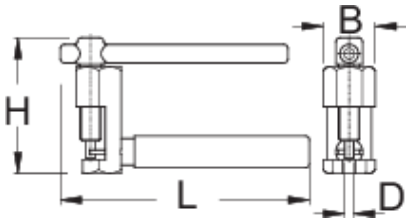

## Χαρακτηριστικά προϊόντος

- Εργασία σε αλυσίδες για 5-11 ταχύτητες

- Η λαβή έχει πλαστική επίστρωση (από εμβάπτιση) για να επιτρέπει άνετη χρήση
- Τρόπος χρήσης
- Το βασικό βιδωτό εργαλείο αλυσίδας προορίζεται για ερασιτεχνική χρήση. Με ένα αλό σφίξιμο του άξονα εφαρμόζει τέλεια τον πείρο της αλυσίδας. Με τον εργονομικό σχεδιασμό του είναι εύκολο στη χρήση και λειτουργεί με μεγάλη ακρίβεια.

	D	B	L	H	
624901	3,4	19,6	92	51	120

\* Οι εικόνες των προϊόντων είναι συμβολικές. Όλες οι διαστάσεις είναι σε mm, το βάρος είναι σε γραμμάρια. Όλες οι αναφερόμενες διαστάσεις μπορεί να διαφέρουν σε ανοχές.