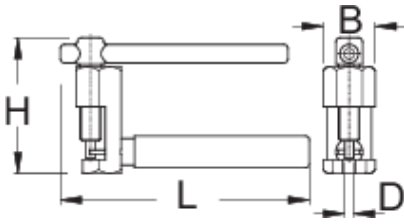

## Χαρακτηριστικά προϊόντος

- Εργασία σε αλυσίδες για 5-11 ταχύτητες

- Η λαβή έχει πλαστική επίστρωση (από εμβάπτιση) για να επιτρέπει άνετη χρήση
- Τρόπος χρήσης
- Το βασικό βιδωτό εργαλείο αλυσίδας προορίζεται για ερασιτεχνική χρήση. Με ένα αλό σφίξιμο του άξονα εφαρμόζει τέλεια τον πείρο της αλυσίδας. Με τον εργονομικό σχεδιασμό του είναι εύκολο στη χρήση και λειτουργεί με μεγάλη ακρίβεια.

	D	B	L	H	
624901	3,4	19,6	92	51	120

\* Οι εικόνες των προϊόντων είναι συμβολικές. Όλες οι διαστάσεις είναι σε mm, το βάρος είναι σε γραμμάρια. Όλες οι αναφερόμενες διαστάσεις μπορεί να διαφέρουν σε ανοχές.