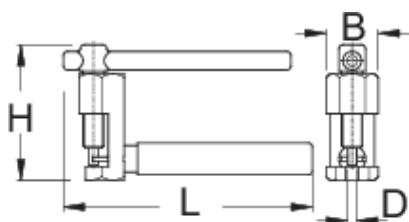

截链器工具，基础型

1647HOBBY/4P-US

配置文件

产品属性

- 适用于5~11速链条

- 浸塑的塑料手柄,手感舒适。
- 如何使用这个工具：
- 基础性螺旋式截链工具适用于家庭用户。简单的主轴紧凑的设计非常适合链销。人体工程学设计使它准确和易于使用。

Barcode	D	B	L	H	Weight
624901	3,4	19,6	92	51	120

* Images of products are symbolic. All dimensions are in mm, and weight is in grams. All listed dimensions may vary in tolerance.