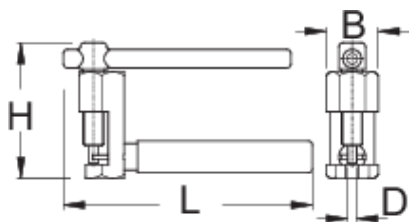

截链器工具，基础型

1647HOBBY/4P-US

配置文件

产品属性

- 适用于5~11速链条

- 浸塑的塑料手柄,手感舒适。
- 如何使用这个工具：
- 基础性螺旋式截链工具适用于家庭用户。简单的主轴紧凑的设计非常适合链销。人体工程学设计使它准确和易于使用。

	D	B	L	H	
624901	3,4	19,6	92	51	120

* Images of products are symbolic. All dimensions are in mm, and weight in grams. All listed dimensions may vary in tolerance.