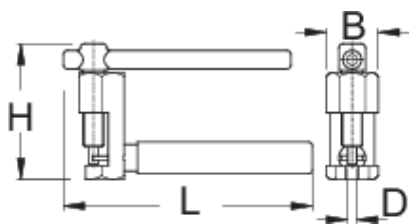

Zinxhir mjet lloj vidë, themelore

1647HOBBY/4P-US

Profiles

Product features

- Puna në 5-11 zinxhirë shpejtësi.

- Trajtuar është zhytur plastike dhe mundëson përdorim të rehatshme.
- Si të përdorni mjet:
- Themelore zinxhir mjet tip vidë është i prerë për përdoruesit në shtëpi. Shtrëngimi i thjeshtë i gisht përshtatet pin zinxhir të përkryer. Me hartimin e saj ergonomike ajo është e lehtë për t'u përdorur dhe punon me saktësi të madhe.

	D	B	L	H	
624901	3,4	19,6	92	51	120

* Imazhet e produkteve janë simbolike. Të gjitha dimensionet janë në mm, pesha në gram. Të gjitha dimensionet e listuara mund të ndryshojnë në tolerancë.