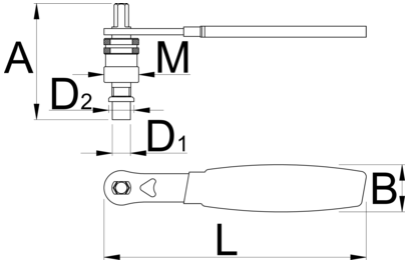

Standart, Shimano Octalink ve Isis kolları için aynakol çekme

1661.3/4DP-US

Profil

	D1	D2	M	A	B	L	
624918	11,5	16	M22 x 1	75	24	165	206

* Ürünlerin resimleri semboliktir. Bütün boyutlar mm ve ağırlık gram cinsindedir.