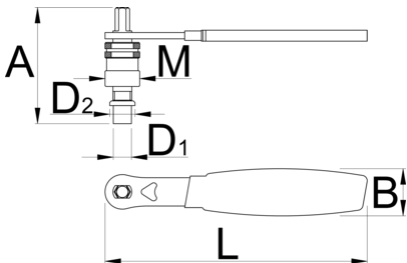

Univerzalni izvlakač pogona, sa ručicom

1661.3/4DP-US

Profili

	D1	D2	M	A	B	L	
624918	11,5	16	M22 x 1	75	24	165	206

* Fotografije proizvoda su simbolične. Sve dimenzije su u mm, a težina u gramima. Sve navedene dimenzije mogu odstupati u granicama tolerancija.