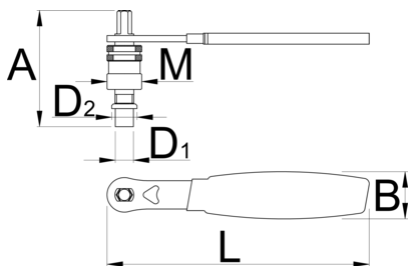

Univerzalni izvlakač pogona, sa ručicom

1661.3/4DP-US

Profili

	D1	D2	M	A	B	L	
624918	11,5	16	M22 x 1	75	24	165	206

* Fotografije proizvoda su simbolične. Sve dimenzije su u mm, a težina u gramima. Sve navedene dimenzije mogu odstupati u granicama tolerancija.