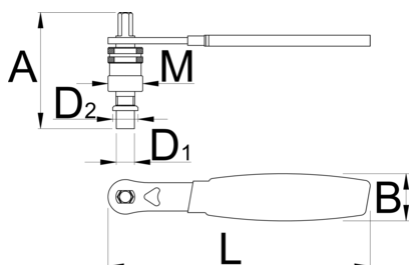

Univerzalni snemalec gonilke z ročajem

1661.3/4DP-US

Profili

	D1	D2	M	A	B	L	
624918	11,5	16	M22 x 1	75	24	165	206

* Slike proizvodov so simbolične. Vse dimenzije so v mm, masa v g. Vse navedene dimenzije lahko odstopajo v tolerančnih merah.