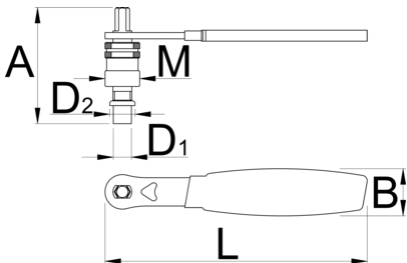

Univerzalni snemalec gonilke z ročajem

1661.3/4DP-US

Profili

	D1	D2	M	A	B	L	
624918	11,5	16	M22 x 1	75	24	165	206

* Slike proizvodov so simbolične. Vse dimenzije so v mm, teža v g. Vse navedene dimenzije lahko odstopajo v tolerančnih merah.