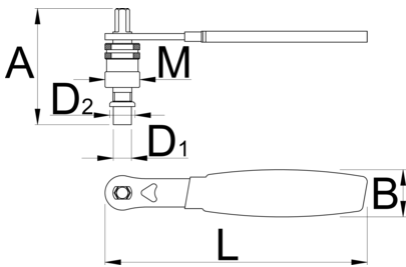

Univerzálny kľúč na snímanie osky Shimano Octalink a Isis, s rukoväťou

1661.3/4DP-US

Profiles

Barcode	D1	D2	M	A	B	L	Weight
624918	11,5	16	M22 x 1	75	24	165	206

* Obrázky sú symbolické. Všetky rozmery sú v mm, hmotnosť je v g. Všetky udané rozmery sa môžu líšiť v rámci tolerancie.