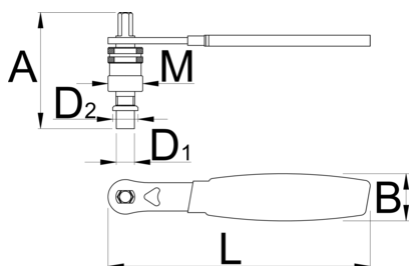

# Univerzálny kľúč na snímanie osky Shimano Octalink a Isis, s rukoväťou

1661.3/4DP-US

## Profiles

624918	D1	D2	M	A	B	L	206
624918	11,5	16	M22 x 1	75	24	165	206

\* Obrázky sú symbolické. Všetky rozmery sú v mm, hmotnosť je v g. Všetky udané rozmery sa môžu líšiť v rámci tolerancie.