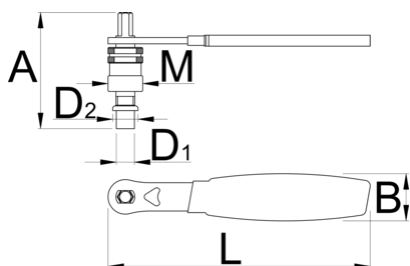

Univerzálny kľúč na snímanie osky Shimano Octalink a Isis, s rukoväťou

1661.3/4DP-US

Profiles

624918	D1	D2	M	A	B	L	206
624918	11,5	16	M22 x 1	75	24	165	206

* Obrázky sú symbolické. Všetky rozmery sú v mm, hmotnosť je v g. Všetky udané rozmery sa môžu líšiť v rámci tolerancie.