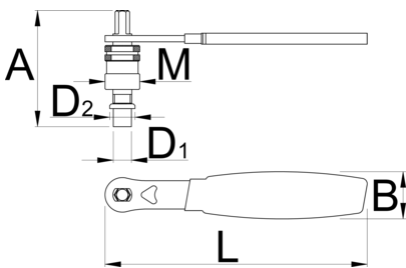

Съёмник стандартных шатунов, шатунов Shimano Octalink и Isis с рукояткой

1661.3/4DP-US

Профили

	D1	D2	M	A	B	L	
624918	11,5	16	M22 x 1	75	24	165	206

* Изображения продуктов носят демонстрационный характер. Все размеры указаны в миллиметрах, вес в граммах.