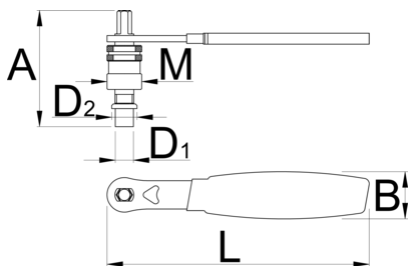

Съёмник стандартных шатунов, шатунов Shimano Octalink и Isis с рукояткой

1661.3/4DP-US

Профили

	D1	D2	M	A	B	L	
624918	11,5	16	M22 x 1	75	24	165	206

* Изображения продуктов носят демонстрационный характер. Все размеры указаны в миллиметрах, вес в граммах.