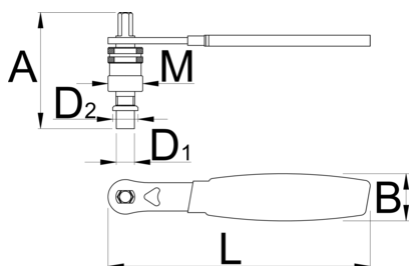

# Extractor cu maner folosit pentru Standard, Shimano Octalink si Isis

1661.3/4DP-US

Profile

624918	D1	D2	M	A	B	L	206
624918	11,5	16	M22 x 1	75	24	165	206

\* Imaginea produsului este simbolica.Toate dimensiunile sunt exprimate în mm,greutatea în grame.