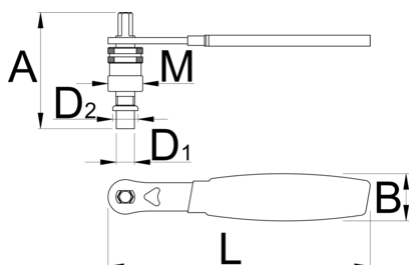

# Ściągacz korb z uchwytem

1661.3/4DP-US

## Profile

	D1	D2	M	A	B	L	
624918	11,5	16	M22 x 1	75	24	165	206

\* Przedstawiony wygląd produktu jest orientacyjny. Wszystkie wymiary są w mm, podana waga w gramach