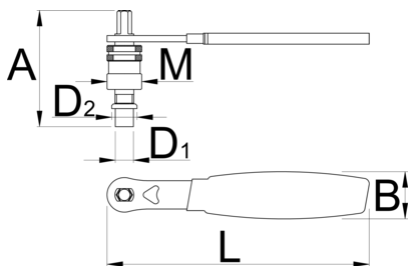

Crank puller with handle

1661.3/4DP-US

Profielen

	D1	D2	M	A	B	L	
624918	11,5	16	M22 x 1	75	24	165	206

* Afbeeldingen van producten zijn symbolisch. Alle afmetingen zijn in mm en gewicht in gram. Alle vermelde afmetingen kunnen variëren in tolerantie.