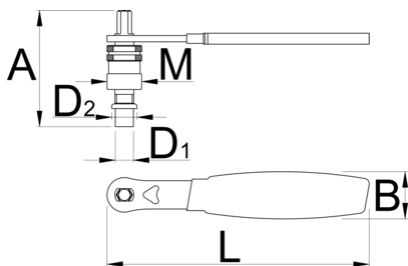

Crank puller with handle

1661.3/4DP-US

Profielen

	D1	D2	M	A	B	L	
624918	11,5	16	M22 x 1	75	24	165	206

* Afbeeldingen van producten zijn symbolisch. Alle afmetingen zijn in mm en gewicht in gram. Alle vermelde afmetingen kunnen variëren in tolerantie.