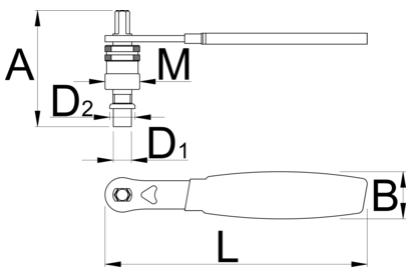

Standard, Shimano Ostalink и ISIS извлекувач на котур со рачка

1661.3/4DP-US

Profiles

Barcode	D1	D2	M	A	B	L	Weight
624918	11,5	16	M22 x 1	75	24	165	206

* Сликите на производите се симболични. Сите димензии се во мм, тежината е во грамови. Сите наведени димензии може да се разликуваат во ниво на толеранција