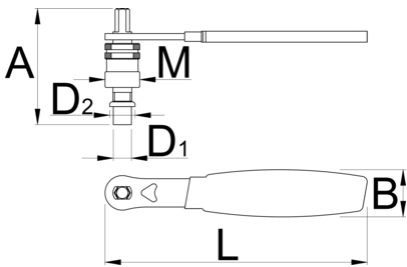

# Standard, Shimano Ostalink и ISIS извлекувач на котур со рачка

1661.3/4DP-US

## Profiles

624918	D1	D2	M	A	B	L	206
624918	11,5	16	M22 x 1	75	24	165	206

\* Сликите на производите се симболични. Сите димензии се во мм, тежината е во грамови. Сите наведени димензии може да се разликуваат во ниво на толеранција