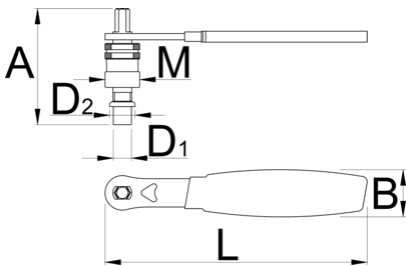

# Estrattore per pedivelle classiche, Shimano Octalink e Isis con impugnatura

1661.3/4DP-US

## Profili

Barcode	D1	D2	M	A	B	L	Weight
624918	11,5	16	M22 x 1	75	24	165	206

\* Le immagini dei prodotti sono puramente simboliche. Tutte le dimensioni sono in mm, peso in grammi.