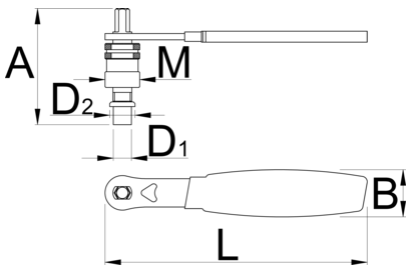

Estrattore per pedivelle classiche, Shimano Octalink e Isis con impugnatura

1661.3/4DP-US

Profili

624918	D1	D2	M	A	B	L	206
624918	11,5	16	M22 x 1	75	24	165	206

* Le immagini dei prodotti sono puramente simboliche. Tutte le dimensioni sono in mm, peso in grammi.