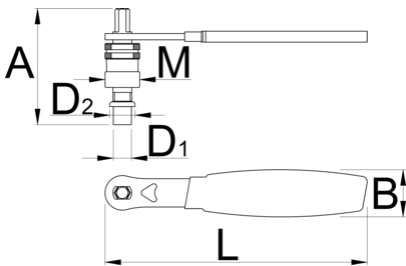

Estrattore per pedivelle classiche, Shimano Octalink e Isis con impugnatura

1661.3/4DP-US

Profili

	D1	D2	M	A	B	L	
624918	11,5	16	M22 x 1	75	24	165	206

* Le immagini dei prodotti sono puramente simboliche. Tutte le dimensioni sono in mm, peso in grammi.