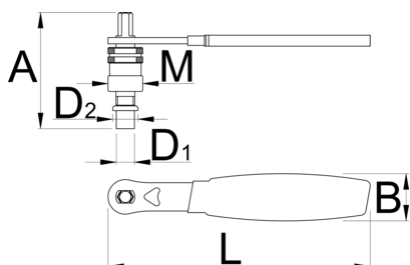

Univerzalni izvlakač osovine s ručicom

1661.3/4DP-US

Profili

	D1	D2	M	A	B	L	
624918	11,5	16	M22 x 1	75	24	165	206

* Slike proizvoda su simbolične. Sve dimenzije su u mm, masa je u g.