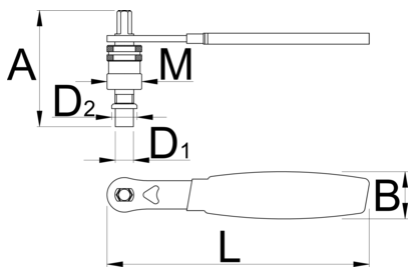

# Εξολκέας δισκοβραχίονα Shimano Octalink και ISIS με μπράτσο

1661.3/4DP-US

## Προφίλ

Barcode	D1	D2	M	A	B	L	Weight
624918	11,5	16	M22 x 1	75	24	165	206

\* Οι εικόνες των προϊόντων είναι συμβολικές. Όλες οι διαστάσεις είναι σε mm, το βάρος είναι σε γραμμάρια. Όλες οι αναφερόμενες διαστάσεις μπορεί να διαφέρουν σε ανοχές.