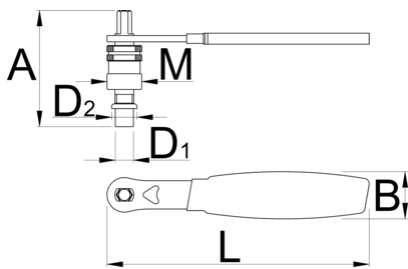

Εξολκέας δισκοβραχίονα Shimano Octalink και ISIS με μπράτσο

1661.3/4DP-US

Προφίλ

Barcode	D1	D2	M	A	B	L	Weight
624918	11,5	16	M22 x 1	75	24	165	206

* Οι εικόνες των προϊόντων είναι συμβολικές. Όλες οι διαστάσεις είναι σε mm, το βάρος είναι σε γραμμάρια. Όλες οι αναφερόμενες διαστάσεις μπορεί να διαφέρουν σε ανοχές.