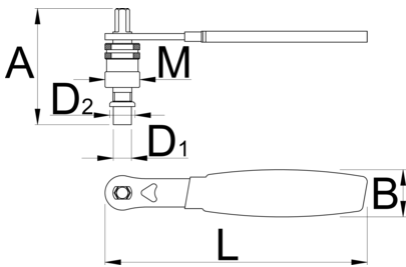

Εξολκέας δισκοβραχίονα Shimano Octalink και ISIS με μπράτσο

1661.3/4DP-US

Προφίλ

	D1	D2	M	A	B	L	
624918	11,5	16	M22 x 1	75	24	165	206

* Οι εικόνες των προϊόντων είναι συμβολικές. Όλες οι διαστάσεις είναι σε mm, το βάρος είναι σε γραμμάρια. Όλες οι αναφερόμενες διαστάσεις μπορεί να διαφέρουν σε ανοχές.