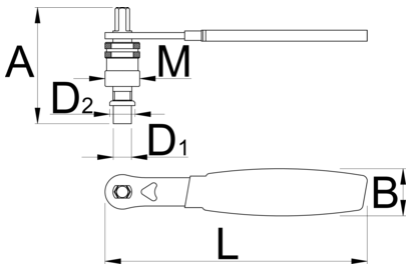

Kurbelabzieher mit Griff

1661.3/4DP-US

Profile

	D1	D2	M	A	B	L	
624918	11,5	16	M22 x 1	75	24	165	206

* Bilder von Produkten sind Symbolfotos. Abmessungen sind in mm, Gewichte in Gramm.