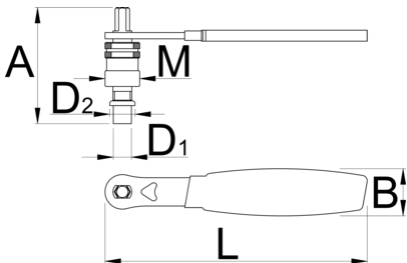

# Kurbelabzieher mit Griff

1661.3/4DP-US

## Profile

	D1	D2	M	A	B	L	
624918	11,5	16	M22 x 1	75	24	165	206

\* Bilder von Produkten sind Symbolfotos. Abmessungen sind in mm, Gewichte in Gramm.