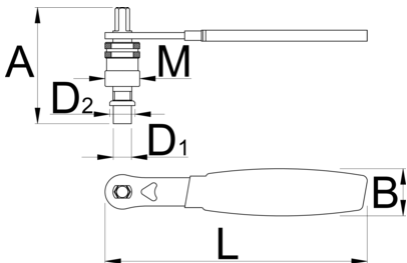

Kurbelabzieher mit Griff

1661.3/4DP-US

Profile

	D1	D2	M	A	B	L	
624918	11,5	16	M22 x 1	75	24	165	206

* Bilder von Produkten sind Symbolfotos. Abmessungen sind in mm, Gewichte in Gramm.