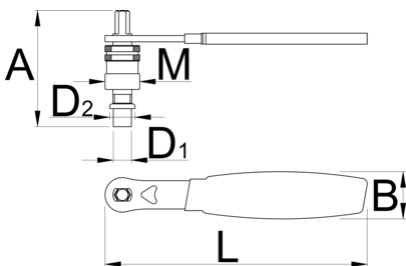

Extracteur de manivelle standard, Shimano octalink, et ISIS

1661.3/4DP-US

Profils

624918	D1	D2	M	A	B	L	206
624918	11,5	16	M22 x 1	75	24	165	206

* Les images des produits ne sont pas contractuelles. Toutes les dimensions sont en mm, les poids en grammes.