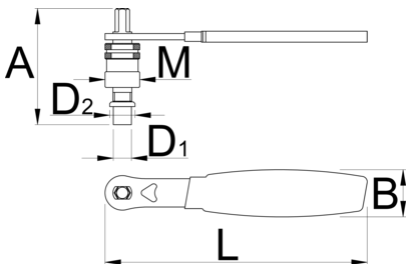

# Extracteur de manivelle standard, Shimano octalink, et ISIS

1661.3/4DP-US

## Profils

624918	D1	D2	M	A	B	L	206
624918	11,5	16	M22 x 1	75	24	165	206

\* Les images des produits ne sont pas contractuelles. Toutes les dimensions sont en mm, les poids en grammes.