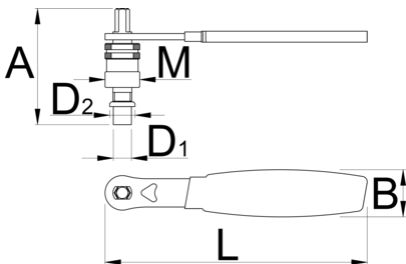

Extracteur de manivelle standard, Shimano octalink, et ISIS

1661.3/4DP-US

Profils

624918	D1	D2	M	A	B	L	206
624918	11,5	16	M22 x 1	75	24	165	206

* Les images des produits ne sont pas contractuelles. Toutes les dimensions sont en mm, les poids en grammes.