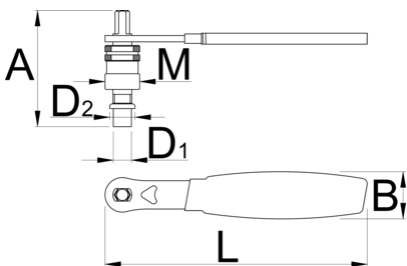

# Extracteur de manivelle standard, Shimano octalink, et ISIS

1661.3/4DP-US

## Profils

624918	D1	D2	M	A	B	L	206
624918	11,5	16	M22 x 1	75	24	165	206

\* Les images des produits ne sont pas contractuelles. Toutes les dimensions sont en mm, les poids en grammes.