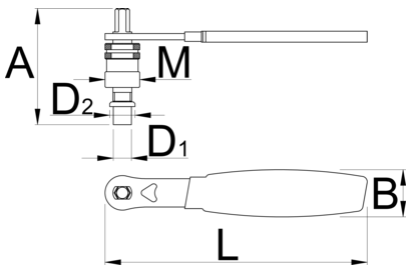

# Extracteur de manivelle standard, Shimano octalink, et ISIS

1661.3/4DP-US

## Profils

624918	D1	D2	M	A	B	L	206
624918	11,5	16	M22 x 1	75	24	165	206

\* Les images des produits ne sont pas contractuelles. Toutes les dimensions sont en mm, les poids en grammes.