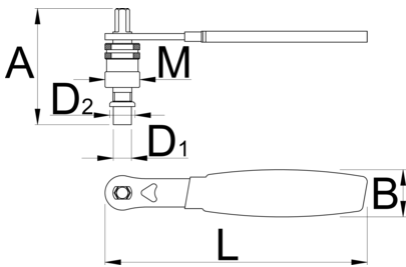

Extracteur de manivelle standard, Shimano octalink, et ISIS

1661.3/4DP-US

Profils

624918	D1	D2	M	A	B	L	206
624918	11,5	16	M22 x 1	75	24	165	206

* Les images des produits ne sont pas contractuelles. Toutes les dimensions sont en mm, les poids en grammes.