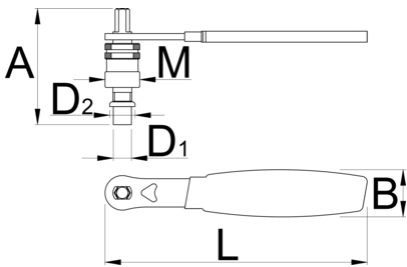

# Extractor de corona con mango estándar, Shimano Octalink e Isis

1661.3/4DP-US

## Perfiles

| 624918 | D1   | D2 | M       | A  | B  | L   | 206 |
|--------|------|----|---------|----|----|-----|-----|
| 624918 | 11,5 | 16 | M22 x 1 | 75 | 24 | 165 | 206 |

\* Las imágenes de los productos son simbólicas. Todas las dimensiones son en mm, peso en gramos.