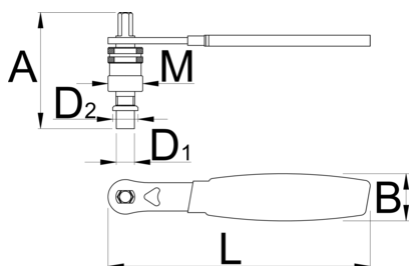

# klasický klíč na snímání středové kliky Shimano Octaling a Isis, s rukojetí

1661.3/4DP-US

## Profily

Barcode	D1	D2	M	A	B	L	Weight
624918	11,5	16	M22 x 1	75	24	165	206

\* Obrázky produktů jsou symbolické. Všechny rozměry jsou v mm a hmotnost v gramech. Všechny uvedené rozměry se mohou lišit v toleranci.