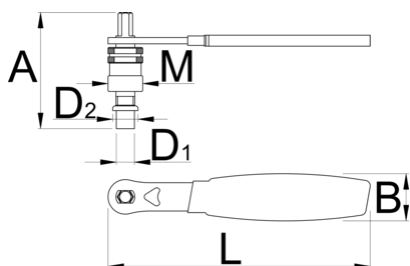

klasický klíč na snímání středové kliky Shimano Octaling a Isis, s rukojetí

1661.3/4DP-US

Profily

	D1	D2	M	A	B	L	
624918	11,5	16	M22 x 1	75	24	165	206

* Obrázky produktů jsou symbolické. Všechny rozměry jsou v mm a hmotnost v gramech. Všechny uvedené rozměry se mohou lišit v toleranci.