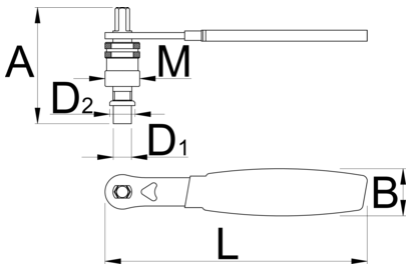

Univerzalni izvlakač osovine s ručicom

1661.3/4DP-US

Profili

624918	D1	D2	M	A	B	L	
624918	11,5	16	M22 x 1	75	24	165	206

* Slike proizvoda su simbolične. Sve dimenzije su u mm, masa je u g.