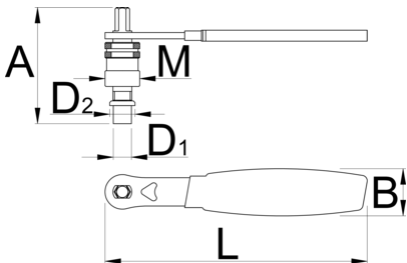

Univerzalni izvlakač osovine s ručicom

1661.3/4DP-US

Profili

624918	D1	D2	M	A	B	L	
624918	11,5	16	M22 x 1	75	24	165	206

* Slike proizvoda su simbolične. Sve dimenzije su u mm, masa je u g.