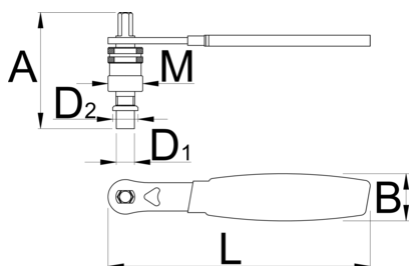

# Ключ с дръжка за демонтаж на курбели Shimano Octalink и Isis

1661.3/4DP-US

## Профили

624918	D1	D2	M	A	B	L	206
624918	11,5	16	M22 x 1	75	24	165	206

\* Снимките на продуктите са символични. Всички размери са в мм., теглото е в грамове .