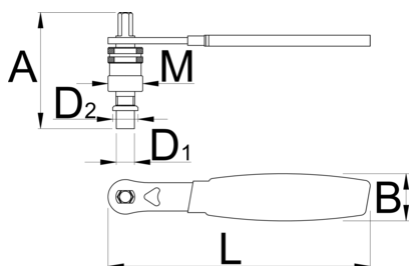

Ключ с дръжка за демонтаж на курбели Shimano Octalink и Isis

1661.3/4DP-US

Профили

| 624918 | D1 | D2 | M | A | B | L | 206 |
|--------|------|----|---------|----|----|-----|-----|
| 624918 | 11,5 | 16 | M22 x 1 | 75 | 24 | 165 | 206 |

* Снимките на продуктите са символични. Всички размери са в мм., теглото е в грамове .