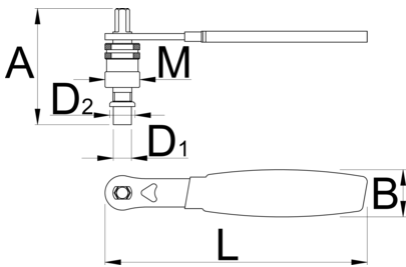

Shimano Octalink und Isis Kurbelabzieher mit Griff

1661.3/4DP-US

Profile

Barcode	D1	D2	M	A	B	L	Weight
624918	11,5	16	M22 x 1	75	24	165	206

* Bilder von Produkten sind Symbolfotos. Abmessungen sind in mm, Gewichte in Gramm.