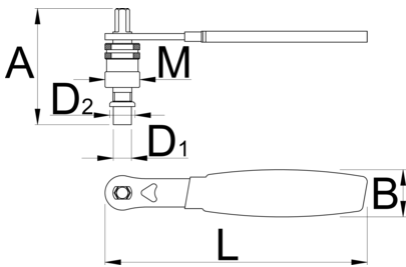

Shimano Octalink und Isis Kurbelabzieher mit Griff

1661.3/4DP-US

Profile

	D1	D2	M	A	B	L	
624918	11,5	16	M22 x 1	75	24	165	206

* Bilder von Produkten sind Symbolfotos. Abmessungen sind in mm, Gewichte in Gramm.