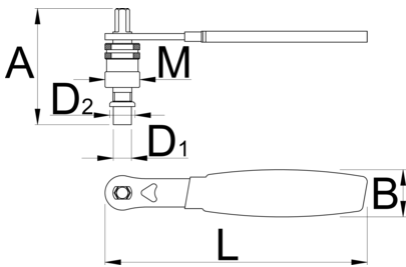

# Standard, Shimano Octalink dhe Isis fiksime voztar me të trajtojë

1661.3/4DP-US

## Profiles

	D1	D2	M	A	B	L	
624918	11,5	16	M22 x 1	75	24	165	206

\* Imazhet e produkteve janë simbolike. Të gjitha dimensionet janë në mm, pesha në gram. Të gjitha dimensionet e listuara mund të ndryshojnë në tolerancë.