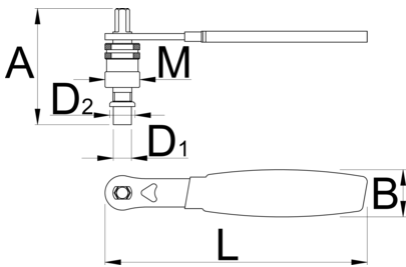

Standard, Shimano Octalink dhe Isis fiksime voztar me të trajtojë

1661.3/4DP-US

Profiles

| Barcode | D1 | D2 | M | A | B | L | Weight |
|---------|------|----|---------|----|----|-----|--------|
| 624918 | 11,5 | 16 | M22 x 1 | 75 | 24 | 165 | 206 |

* Imazhet e produkteve janë simbolike. Të gjitha dimensionet janë në mm, pesha në gram. Të gjitha dimensionet e listuara mund të ndryshojnë në tolerancë.