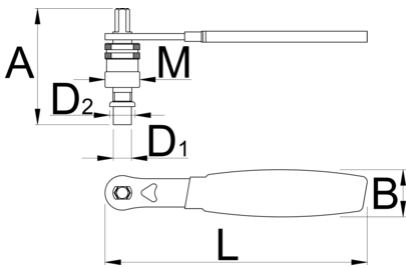

Standard, Shimano Octalink dhe Isis fiksime voztar me të trajtojë

1661.3/4DP-US

Profiles

	D1	D2	M	A	B	L	
624918	11,5	16	M22 x 1	75	24	165	206

* Imazhet e produkteve janë simbolike. Të gjitha dimensionet janë në mm, pesha në gram. Të gjitha dimensionet e listuara mund të ndryshojnë në tolerancë.