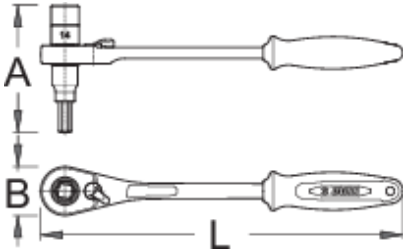

# Cırcırlı orta göbük anahtarı

1621/1ABI-US

## Profiles

## Product features

- malzeme: özel alet çeliği
- 75 dişli
- ergonomik ağır hizmet tipi iki bileşenli sap

624943

14

8

260

91

35

381

\* Ürünlerin resimleri semboliktir. Bütün boyutlar mm ve ağırlık gram cinsindedir.