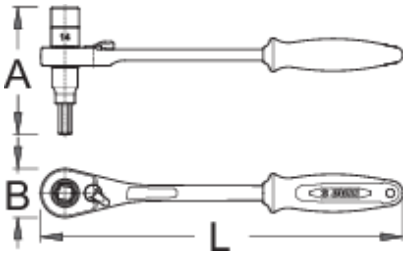

Cırcırlı orta göbük anahtarı

1621/1ABI-US

Profiles

Product features

- malzeme: özel alet çeliği
- 75 dişli
- ergonomik ağır hizmet tipi iki bileşenli sap

624943

14

8

260

91

35

381

* Ürünlerin resimleri semboliktir. Bütün boyutlar mm ve ağırlık gram cinsindedir.

Usage (pictures)

Spare parts

Set of spare parts for ratchet 1621/1BI and 1621/1ABI