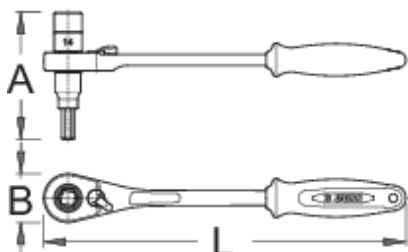

Čegrtaljka sa nasadnim ključem 14 mm i imbus ključem 8 mm

1621/1ABI-US

Profili

Opis proizvoda

- materijal: premium flex plus alatni čelik
- mehanizam sa 75 zuba
- ergonomska, robusna, dvokomponentna drška

624943

14

8

L

260

A

91

B

35

381

* Fotografije proizvoda su simbolične. Sve dimenzije su u mm, a težina u gramima. Sve navedene dimenzije mogu odstupati u granicama tolerancija.

Upotreba (slike)

Rezervni delovi

Set of spare parts for ratchet 1621/1BI and 1621/1ABI