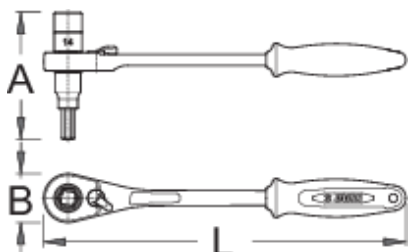

Čegrtaljka sa nasadnim ključem 14 mm i imbus ključem 8 mm

1621/1ABI-US

Profili

Opis proizvoda

- materijal: premium flex plus alatni čelik
- mehanizam sa 75 zuba
- ergonomska, robusna, dvokomponentna drška

624943

14

8

L

260

A

91

B

35

381

* Fotografije proizvoda su simbolične. Sve dimenzije su u mm, a težina u gramima. Sve navedene dimenzije mogu odstupati u granicama tolerancija.

Upotreba (slike)