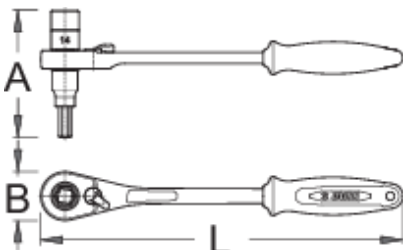

Čegrtaljka sa nasadnim ključem 14 mm i imbus ključem 8 mm

1621/1ABI-US

Profili

Opis proizvoda

- materijal: premium flex plus alatni čelik
- mehanizam sa 75 zuba
- ergonomska, robusna, dvokomponentna drška

624943

14

8

L

260

A

91

B

35

381

* Fotografije proizvoda su simbolične. Sve dimenzije su u mm, a težina u gramima. Sve navedene dimenzije mogu odstupati u granicama tolerancija.

Upotreba (slike)