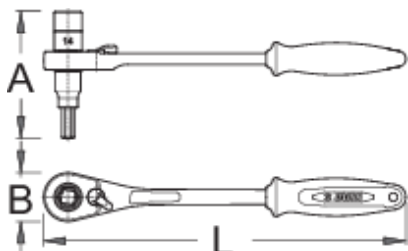

Račňa s nadstavcami 14mm a imbus 8

1621/1ABI-US

Profiles

Product features

- materiál: premium flex plus uhlíková oceľ
- 75-zubová
- ergonomicky tvarovaná dvojjložková rukoväť

624943

14

8

260

91

35

381

* Obrázky sú symbolické. Všetky rozmery sú v mm, hmotnosť je v g. Všetky udané rozmery sa môžu líšiť v rámci tolerancie.

Usage (pictures)