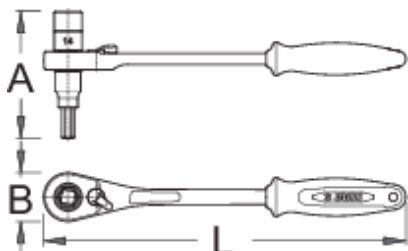

# Račňa s nadstavcami 14mm a imbus 8

1621/1ABI-US

## Profiles

## Product features

- materiál: premium flex plus uhlíková ocel'
- 75-zubová
- ergonomicky tvarovaná dvojjložková rukoväť

624943

14

8

L

260

A

91

B

35

381

\* Obrázky sú symbolické. Všetky rozmery sú v mm, hmotnosť je v g. Všetky udané rozmery sa môžu líšiť v rámci tolerancie.