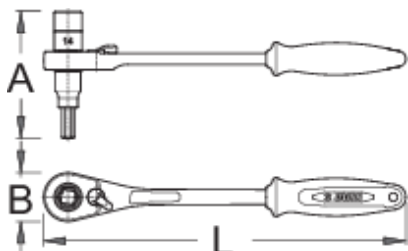

Račňa s nadstavcami 14mm a imbus 8

1621/1ABI-US

Profiles

Product features

- materiál: premium flex plus uhlíková ocel'
- 75-zubová
- ergonomicky tvarovaná dvojjložková rukoväť

624943

14

8

260

91

35

381

* Obrázky sú symbolické. Všetky rozmery sú v mm, hmotnosť je v g. Všetky udané rozmery sa môžu líšiť v rámci tolerancie.

Usage (pictures)