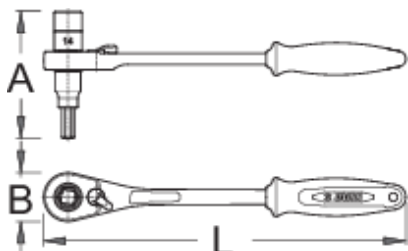

# Račňa s nadstavcami 14mm a imbus 8

1621/1ABI-US

## Profiles

## Product features

- materiál: premium flex plus uhlíková ocel'
- 75-zubová
- ergonomicky tvarovaná dvojjložková rukoväť

624943

14

8

260

91

35

381

\* Obrázky sú symbolické. Všetky rozmery sú v mm, hmotnosť je v g. Všetky udané rozmery sa môžu líšiť v rámci tolerancie.