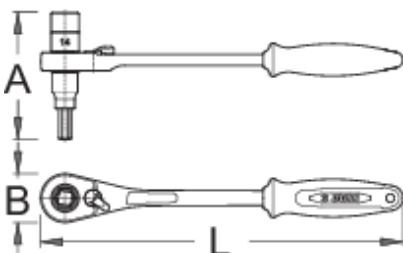

Ключ храповый для конической втулки с головкой торцевой на 14 мм и шестигранником на 8 мм

1621/1ABI-US

Профили

Описание товара

- материал: углеродистая сталь Premium Flex Plus
- с 75 зубьями
- эргономичная двухкомпонентная рукоятка повышенного режима работы

624943

14

8

260

91

35

381

* Изображения продуктов носят демонстрационный характер. Все размеры указаны в миллиметрах, вес в граммах.