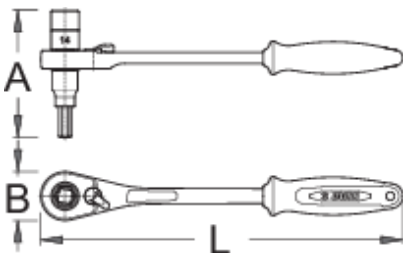

Ключ храповый для конической втулки с головкой торцевой на 14 мм и шестигранником на 8 мм

1621/1ABI-US

Профили

Описание товара

- материал: углеродистая сталь Premium Flex Plus
- с 75 зубьями
- эргономичная двухкомпонентная рукоятка повышенного режима работы

624943

14

8

260

91

35

381

* Изображения продуктов носят демонстрационный характер. Все размеры указаны в миллиметрах, вес в граммах.