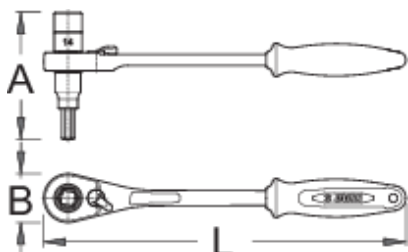

Grzechotka dwustronna z nasadką 14 mm i imbusem 8 mm

1621/1ABI-US

Profile

Cechy produktu

- materiał: stal węglowa premium flex plus
- 75 zębów
- ergonomiczny wytrzymały dwukomponentowy uchwyt

624943

14

8

L

260

A

91

B

35

381

* Przedstawiony wygląd produktu jest orientacyjny. Wszystkie wymiary są w mm, podana waga w gramach