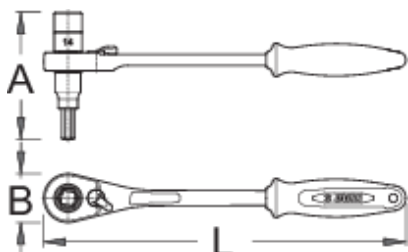

Grzechotka dwustronna z nasadką 14 mm i imbusem 8 mm

1621/1ABI-US

Profile

Cechy produktu

- materiał: stal węglowa premium flex plus
- 75 zębów
- ergonomiczny wytrzymały dwukomponentowy uchwyt

624943

14

8

260

91

35

381

* Przedstawiony wygląd produktu jest orientacyjny. Wszystkie wymiary są w mm, podana waga w gramach

Użycie (Obrazy)