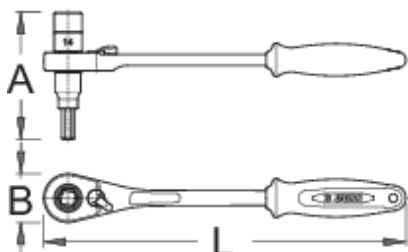

Grzechotka dwustronna z nasadką 14 mm i imbusem 8 mm

1621/1ABI-US

Profile

Cechy produktu

- materiał: stal węglowa premium flex plus
- 75 zębów
- ergonomiczny wytrzymały dwukomponentowy uchwyt

624943

14

8

260

91

35

381

* Przedstawiony wygląd produktu jest orientacyjny. Wszystkie wymiary są w mm, podana waga w gramach

Użycie (Obrazy)

Części zamienne

Zestaw części zamiennych do grzechotki 1621/1BI i 1621/1ABI