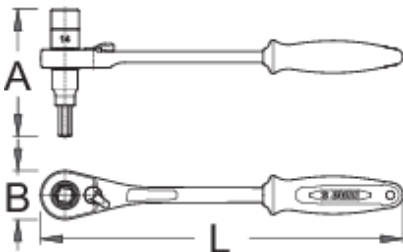

Ratchet wrench

1621/1ABI-US

Profielen

Product attributen

- materiaal: premium flex plus carbonstaal
- 75 - teeth
- ergonomic heavy duty double component handle

624943

14

8

260

91

35

381

* Afbeeldingen van producten zijn symbolisch. Alle afmetingen zijn in mm en gewicht in gram. Alle vermelde afmetingen kunnen variëren in tolerantie.

Gebruik (Afbeeldingen)

Onderdelen

Set of spare parts for ratchet 1621/1BI and 1621/1ABI