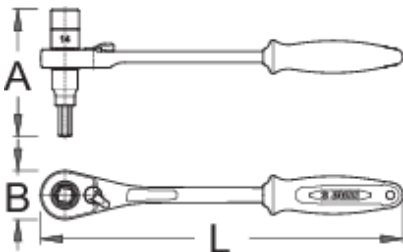

Ratchet wrench

1621/1ABI-US

Profielen

Product attributen

- materiaal: premium flex plus carbonstaal
- 75 - teeth
- ergonomic heavy duty double component handle

624943

14

8

260

91

35

381

* Afbeeldingen van producten zijn symbolisch. Alle afmetingen zijn in mm en gewicht in gram. Alle vermelde afmetingen kunnen variëren in tolerantie.

Gebruik (Afbeeldingen)