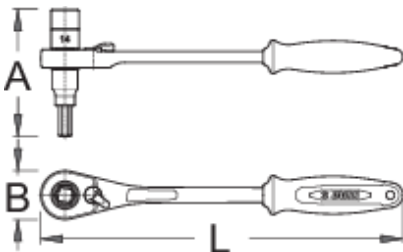

# Ratchet wrench

1621/1ABI-US

## Product attributen

- materiaal: premium flex plus carbonstaal
- 75 - teeth
- ergonomic heavy duty double component handle

624943

14

8

260

91

35

381

\* Afbeeldingen van producten zijn symbolisch. Alle afmetingen zijn in mm en gewicht in gram. Alle vermelde afmetingen kunnen variëren in tolerantie.