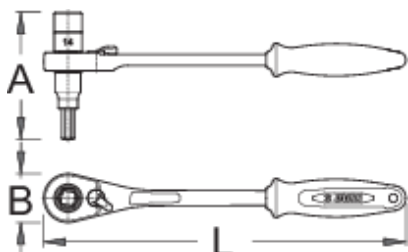

Рачка со насаден клуч 14 mm и имбус клуч 8 mm

1621/1ABI-US

Profiles

Product features

- материјал: специјален флекс плус јаглороден челик
- механизам со 75 - заба
- ергономска робусна двокомпонентна рачка

624943

14

8

L

260

A

91

B

35

381

* Сликите на производите се симболични. Сите димензии се во мм, тежината е во грамови. Сите наведени димензии може да се разликуваат во ниво на толеранција

Usage (pictures)