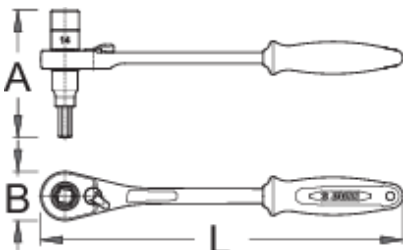

Рачка со насаден клуч 14 mm и имбус клуч 8 mm

1621/1ABI-US

Profiles

Product features

- материјал: специјален флекс плус јаглороден челик
- механизам со 75 - заба
- ергономска робусна двокомпонентна рачка

624943

14

8

L

260

A

91

B

35

381

* Сликите на производите се симболични. Сите димензии се во мм, тежината е во грамови. Сите наведени димензии може да се разликуваат во ниво на толеранција

Usage (pictures)

Spare parts

Set of spare parts for ratchet 1621/1BI and 1621/1ABI