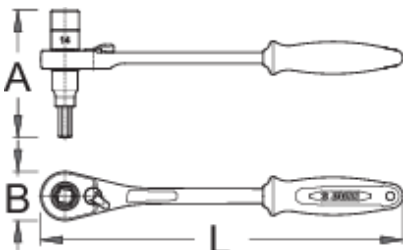

# Račna s nasadnim ključem 14 mm i imbus ključem 8 mm

1621/1ABI-US

## Profili

## Atributi proizvoda

- materijal: Premium Flex Plus alatni čelik
- mehanizam sa 75 zuba
- ergonomska, robusna, dvokomponentna drška

624943

14

8

L

260

A

91

B

35

381

\* Slike proizvoda su simbolične. Sve dimenzije su u mm, masa je u g.

upotreba (pictures)