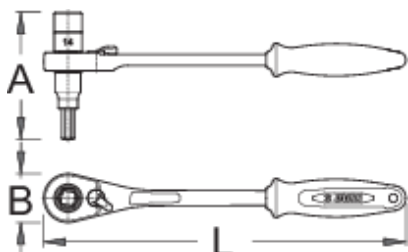

Račna s nasadnim ključem 14 mm i imbus ključem 8 mm

1621/1ABI-US

Profili

Atributi proizvoda

- materijal: Premium Flex Plus alatni čelik
- mehanizam sa 75 zuba
- ergonomska, robusna, dvokomponentna drška

624943

14

8

L

260

A

91

B

35

381

* Slike proizvoda su simbolične. Sve dimenzije su u mm, masa je u g.

upotreba (pictures)