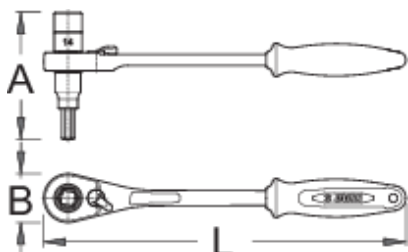

# Račna s nasadnim ključem 14 mm i imbus ključem 8 mm

1621/1ABI-US

## Profili

## Atributi proizvoda

- materijal: Premium Flex Plus alatni čelik
- mehanizam sa 75 zuba
- ergonomska, robusna, dvokomponentna drška

624943

14

8

L

260

A

91

B

35

381

\* Slike proizvoda su simbolične. Sve dimenzije su u mm, masa je u g.

upotreba (pictures)