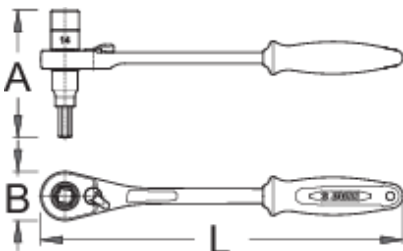

Καστάνια διπλό κλειδί για παξιμάδι άξονα με καρυδάκι 14mm και κεφαλή ALLEN 8mm

1621/1ABI-US

Προφίλ

Χαρακτηριστικά προϊόντος

- υλικό: premium flex ανθρακούχος χάλυβας
- με 75 δόντια
- εργονομική χειρολαβή βαρέως τύπου δυο συστατικών

624943

14

8

260

91

35

381

* Οι εικόνες των προϊόντων είναι συμβολικές. Όλες οι διαστάσεις είναι σε mm, το βάρος είναι σε γραμμάρια. Όλες οι αναφερόμενες διαστάσεις μπορεί να διαφέρουν σε ανοχές.