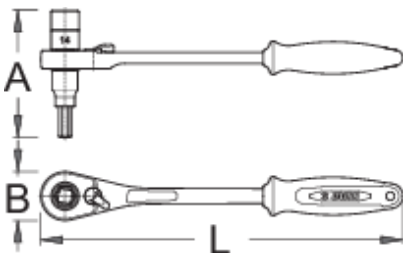

Καστάνια διπλό κλειδί για παξιμάδι άξονα με καρυδάκι 14mm και κεφαλή ALLEN 8mm

1621/1ABI-US

Προφίλ

Χαρακτηριστικά προϊόντος

- υλικό: premium flex ανθρακούχος χάλυβας
- με 75 δόντια
- εργονομική χειρολαβή βαρέως τύπου δυο συστατικών

624943

14

8

260

91

35

381

* Οι εικόνες των προϊόντων είναι συμβολικές. Όλες οι διαστάσεις είναι σε mm, το βάρος είναι σε γραμμάρια. Όλες οι αναφερόμενες διαστάσεις μπορεί να διαφέρουν σε ανοχές.