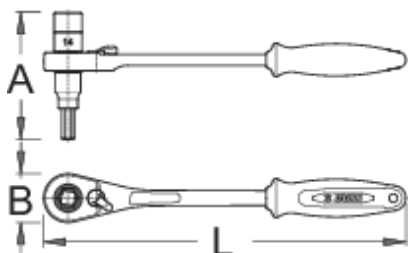

# Stranový klíč na matice nábojů se 14mm nástrčnou hlavicí a 8mm imbusovou hlavou

1621/1ABI-US

## Profily

## Vlastnosti produktu

- materiál: Premium Flex Plus uhlíková ocel
- 75 - zubů
- ergonomická dvou komponentní rukojeť

624943

14

8

L

260

A

91

B

35

381

\* Obrázky produktů jsou symbolické. Všechny rozměry jsou v mm a hmotnost v gramech. Všechny uvedené rozměry se mohou lišit v toleranci.