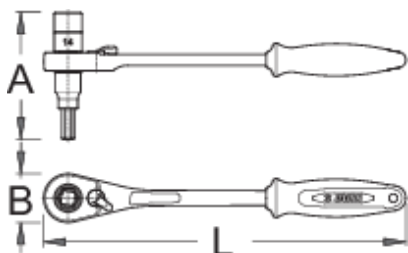

Stranový klíč na matice nábojů se 14mm nástrčnou hlavicí a 8mm imbusovou hlavou

1621/1ABI-US

Profily

Vlastnosti produktu

- materiál: Premium Flex Plus uhlíková ocel
- 75 - zubů
- ergonomická dvou komponentní rukojeť

624943

14

8

L

260

A

91

B

35

381

* Obrázky produktů jsou symbolické. Všechny rozměry jsou v mm a hmotnost v gramech. Všechny uvedené rozměry se mohou lišit v toleranci.

Používání (obrázky)