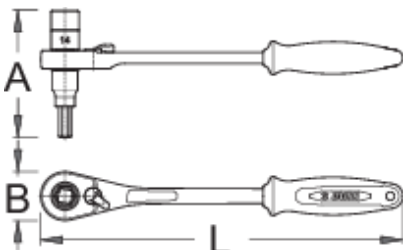

# Račna s nasadnim ključem 14 mm i imbus ključem 8 mm

1621/1ABI-US

## Profili

## Atributi proizvoda

- materijal: Premium specijalni alatni čelik
- mehanizam sa 75 zuba
- ergonomska, robusna, dvokomponentna drška

624943

14

8

L

260

A

91

B

35

381

\* Slike proizvoda su simbolične. Sve dimenzije su u mm, masa je u g.

Upotreba (pictures)