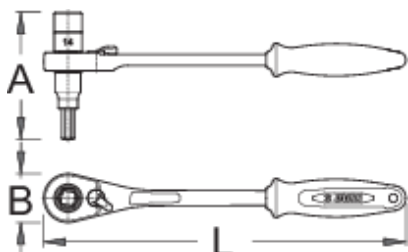

Račna s nasadnim ključem 14 mm i imbus ključem 8 mm

1621/1ABI-US

Profili

Atributi proizvoda

- materijal: Premium specijalni alatni čelik
- mehanizam sa 75 zuba
- ergonomska, robusna, dvokomponentna drška

624943

14

8

L

260

A

91

B

35

381

* Slike proizvoda su simbolične. Sve dimenzije su u mm, masa je u g.

Upotreba (pictures)