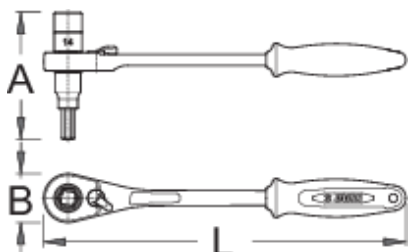

624943

14

8

L

260

A

91

B

35

381

* Снимките на продуктите са символични. Всички размери са в мм., теглото е в грамове .

Употреба (снимки)