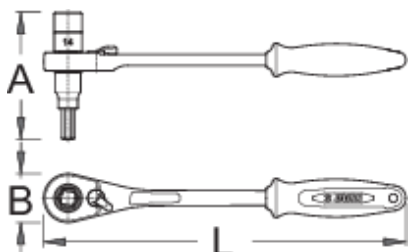

# Тресчотка с 14мм вложка и 8мм шестограм за курбелите

1621/1ABI-US

## Параметри на продукта

- материал: специална инструментална стомана
- 75 зъба
- ергономична двукомпонентна дръжка

624943

14

8

L

260

A

91

B

35

381

\* Снимките на продуктите са символични. Всички размери са в мм., теглото е в грамове .

Употреба (снимки)