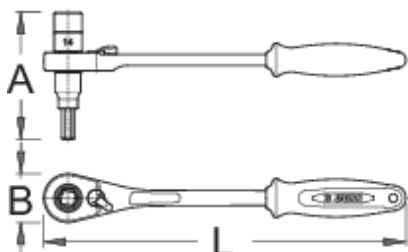

Тресчотка с 14мм вложка и 8мм шестограм за курбелите

1621/1ABI-US

Профили

Параметри на продукта

- материал: специална инструментална стомана
- 75 зъба
- ергономична двукомпонентна дръжка

624943

14

8

260

91

35

381

* Снимките на продуктите са символични. Всички размери са в мм., теглото е в грамове .

Употреба (снимки)

Резервни части

Комплект резервни части за тресчотка 1621/1BI и 1621/1ABI