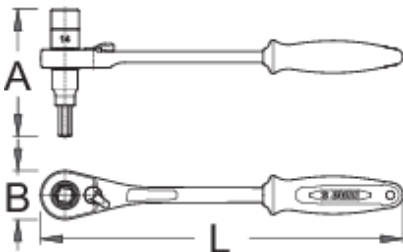

Ratelsleutel

1621/1ABI-US

Profielen

Product attributen

- materiaal: premium flex plus carbonstaal
- 75 - teeth
- ergonomisch zwaar dubbel component handvat

624943

14

8

260

91

35

381

* Afbeeldingen van producten zijn symbolisch. Alle afmetingen zijn in mm, en het gewicht in grammen. Alle vermelde afmetingen kunnen variëren in tolerantie.

Gebruik (Afbeeldingen)

Onderdelen

Set of spare parts for ratchet 1621/1BI and 1621/1ABI