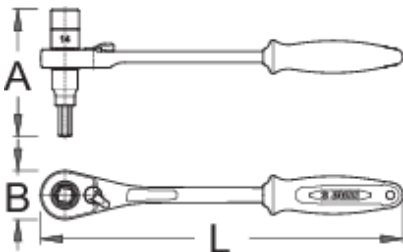

Ratelsleutel

1621/1ABI-US

Profielen

Product attributen

- materiaal: premium flex plus carbonstaal
- 75 - teeth
- ergonomisch zwaar dubbel component handvat

624943

14

8

260

91

35

381

* Afbeeldingen van producten zijn symbolisch. Alle afmetingen zijn in mm, en het gewicht in grammen. Alle vermelde afmetingen kunnen variëren in tolerantie.

Gebruik (Afbeeldingen)