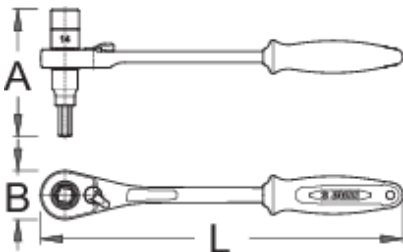

624943

14

8

260

91

35

381

* Afbeeldingen van producten zijn symbolisch. Alle afmetingen zijn in mm, en het gewicht in grammen. Alle vermelde afmetingen kunnen variëren in tolerantie.

Gebruik (Afbeeldingen)